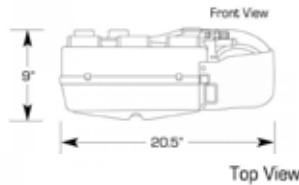

GEN II COMPAC UNIT

3648★ All 509.95 Kit

GEN II MINI UNIT

3649★ ALL 509.95 Kit

GEN II MINI & COMPAC 180 DUCT ADAPTER

3658★ ALL 16.95 Ea

GEN II MINI & COMPAC HEAT DIVERTER DUCT

3660★ ALL 13.95 Ea