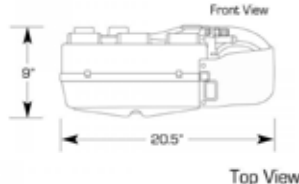

GEN II COMPAC UNIT

3648★ All 509.95 Kit

GEN II MINI UNIT

3649★ ALL 509.95 Kit

GEN II MINI & COMPAC 180 DUCT ADAPTER

3658★ ALL 16.95 Ea

GEN II MINI & COMPAC HEAT DIVERTER DUCT

3660★ ALL 13.95 Ea