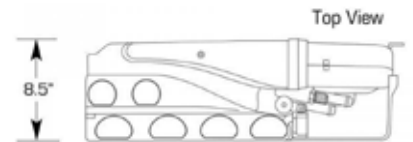

GEN II COMPAC UNIT

3648★ All 509.95 Kit

GEN II MINI UNIT

3649★ ALL 509.95 Kit

GEN II MINI & COMPAC 180 DUCT ADAPTER

3658★ ALL 16.95 Ea

GEN II MINI & COMPAC HEAT DIVERTER DUCT

3660★ ALL 13.95 Ea