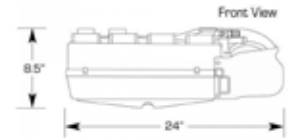

GEN II COMPAC UNIT

3648★ All 509.95 Kit

GEN II MINI UNIT

3649★ ALL 509.95 Kit

GEN II MINI & COMPAC 180 DUCT ADAPTER

3658★ ALL 16.95 Ea

GEN II MINI & COMPAC HEAT DIVERTER DUCT

3660★ ALL 13.95 Ea