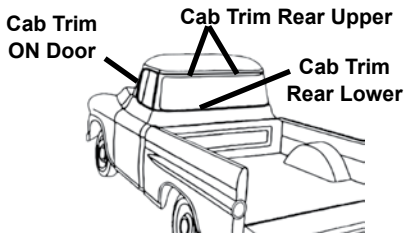

⦿ = add \$8.00 handling per item
⦿ = add \$16.00 handling per item

⦿ = add \$80.00 handling per item
⦿ = add \$200.00 handling per item

EXTERIOR PARTS & TRIM

DRIP RAIL MOLDING SETS

5273 67-72 Pickup 139.95 Set