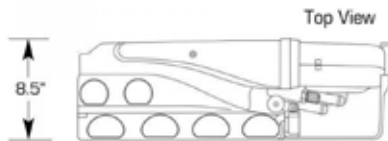

GEN II COMPAC UNIT

3648★ ALL 509.95 Kit

GEN II MINI UNIT

3649★ ALL 509.95 Kit

GEN II MINI & COMPAC 180 DUCT ADAPTER

3658★ ALL 16.95 Ea

GEN II MINI & COMPAC HEAT DIVERTER DUCT

3660★ ALL 13.95 Ea