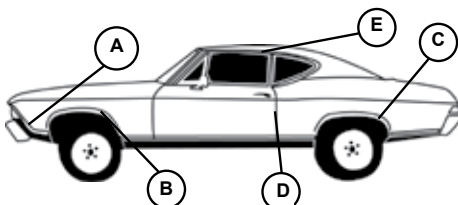

Ⓢ = add \$80.00 handling per item
Ⓢ = add \$200.00 handling per item

EXTERIOR PARTS & TRIM

EL CAMINO BED MOLDINGS 1964-1967

22969	64-67	El Camino	
Bed Railing LH or RH	65.95	Ea	I
22970	64-67	El Camino	
Rear Corner Bed Rail Molding	119.95	Pair	J
22971	64-67	El Camino	
Top of Tailgate Molding	62.95	Ea	K