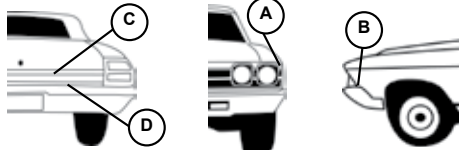

EXTERIOR MOLDING 1969

23040	69	SS 396	
Fender Eyebrow Moldings	65.95	Pair	A
23041	69	Malibu/ El Camino	
Fender Long Eyebrow Molding	85.95	Pair	B
23046	69	Except El Camino	
Upper Rear End Molding	49.95	Ea	C
23047	69	Except El Camino	
Lower Rear End Molding	46.95	Ea	D
23044	69	2-Door	
Side Molding Set	229.95	Set	
23045	69	El Camino	
Side Molding Set	229.95	Set